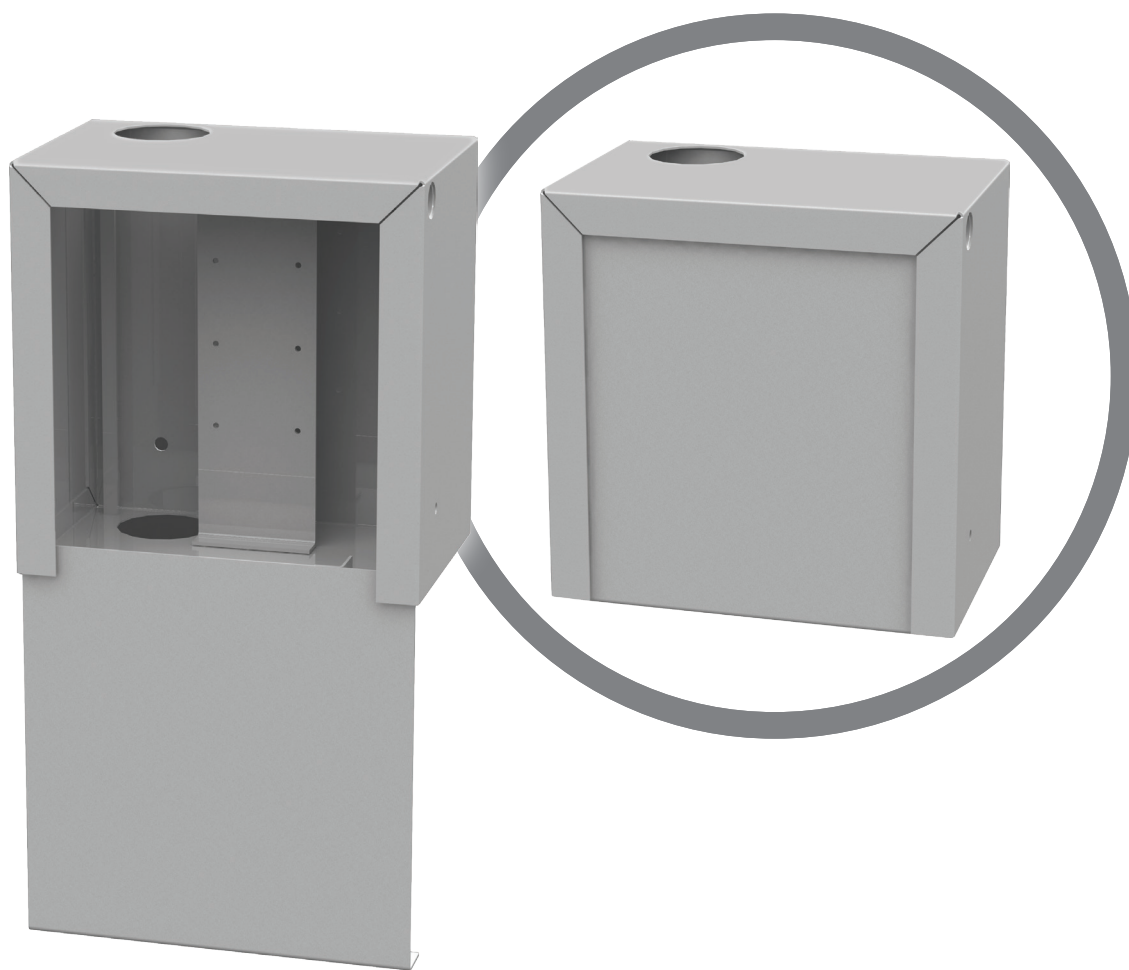

Серия РК

Стальной каркас

Степень защиты IP22

Замок винтовой

Технические характеристики

Высота	от 220 до 520 мм
Ширина	от 165 до 550 мм
Глубина	от 70 до 400 мм
Конструктив	цельносварной листовая сталь 1,2 мм
Тип передней двери	глухая пенальная
Замок	винтовой
Кабельные вводы	d=30 мм x 2 шт. d=52 мм x 2 шт.
Покрытие	порошково-полимерное
Цвет	RAL 7035 (светло-серый)
Тип исполнения	навесное
Степень защиты	IP22

Информация для заказа

Артикул	Конфигурация
PK-30	220*215*135 (ВхШхГ)
PK-70	290*215*135 (ВхШхГ)
PK-165	250*165*70 (ВхШхГ)
PK-200	250*200*100 (ВхШхГ)
PK-300	250*300*70 (ВхШхГ)
PK-400	300*400*150 (ВхШхГ)
	19" с пеналом
PK-520	290*215*135 (ВхШхГ)
PK-550	500*550*220 (ВхШхГ)